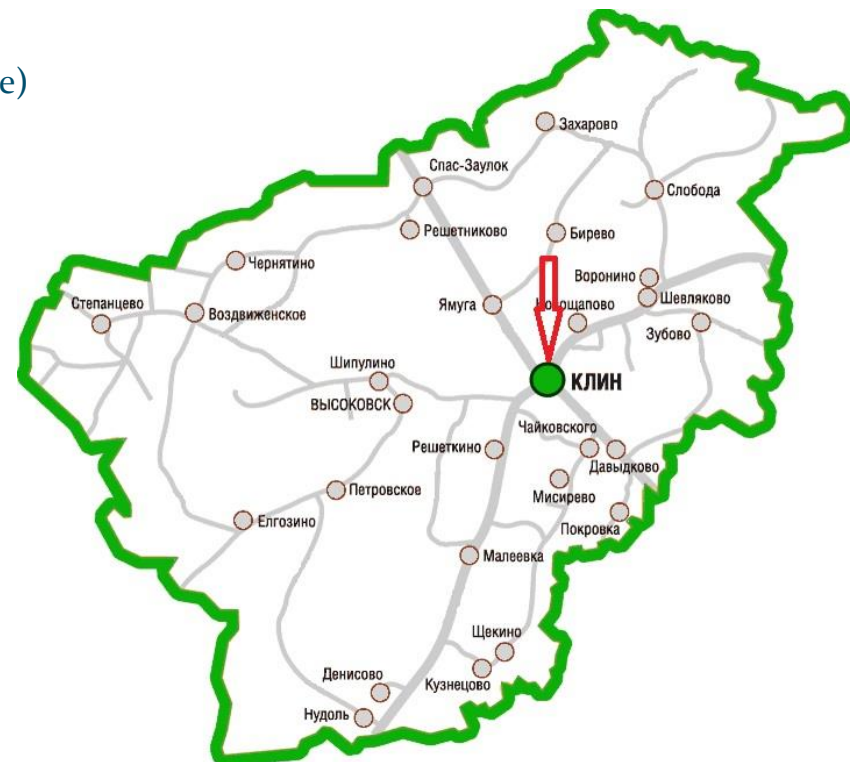

Администрация
Клинского муниципального района

Информация об объекте недвижимости,
расположенном по адресу:

Московская область, Клинский район,
ГП Клин, г. Клин, ул. Литейная, д. 4

Местоположение : в центре города Клин,
в 77 км от МКАД (Ленинградское шоссе)

Объект нежилое помещение
площадь 10,0 кв.м.
с отдельным входом
на первом этаже жилого
дома

Состояние удовлетворительное

Арендатор сдано в аренду